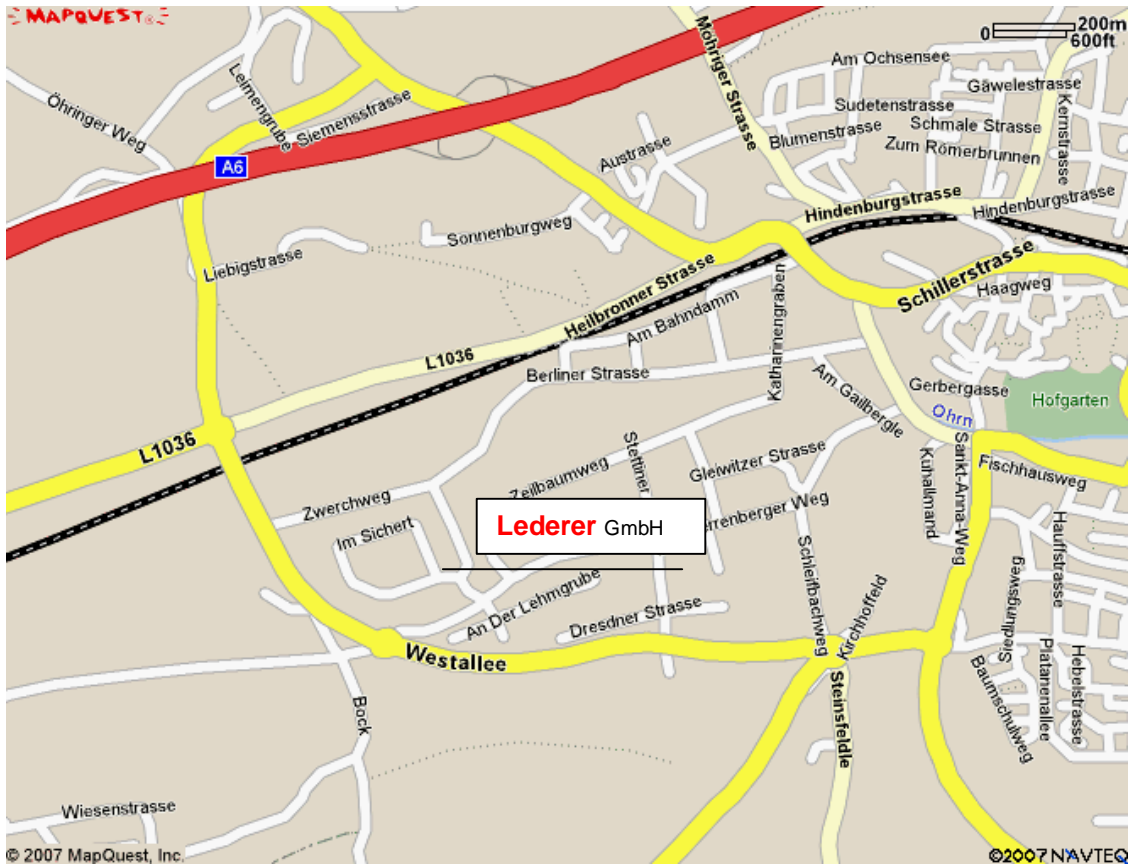

- STUTTGART / Flughafen über A8 Richtung KARLSRUHE / HEILBRONN / STUTTGART
- Anschlussstelle STUTTGART-DEGERLOCH wird zur A8
- Autobahndreieck LEONBERG rechts weiter auf A81 Richtung WÜRZBURG / HEILBRONN / MANNHEIM / LEONBERG
- Auf der A81 am Autobahnkreuz WEINSBERG rechts auf die A6 Richtung NÜRNBERG
- An der Anschlussstelle 40 ÖHRINGEN / PFEDELBACH / ZWEIFLINGEN die A6 verlassen

- Biegen Sie nach links ab in Richtung INDUSTRIEGEBIET
- Die nächst mögliche biegen Sie links ab und folgen dem Straßenverlauf geradeaus über den ersten Kreisverkehr
- Am zweiten Kreisverkehr biegen Sie nach links ab
- Die nächst mögliche biegen Sie links ab
- Sie haben **Lederer** erreicht