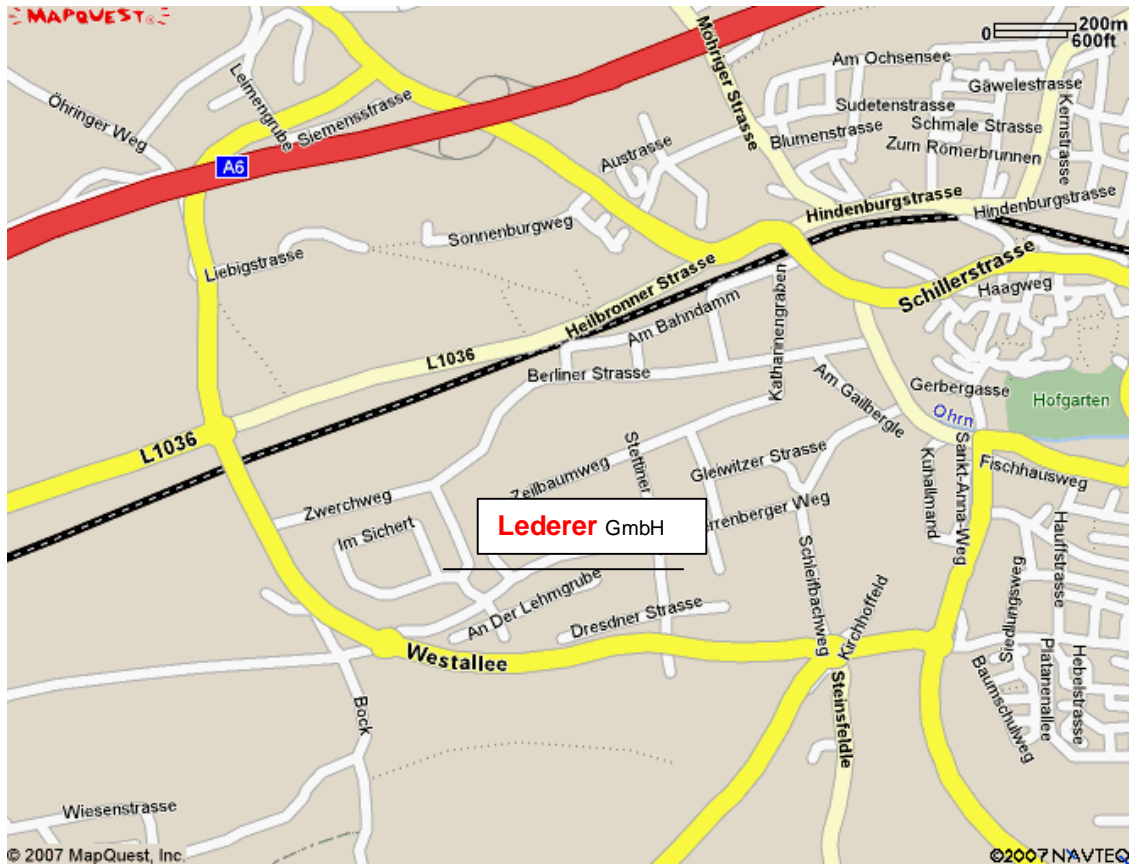

- MÜNCHEN Flughafen Anschlussstelle ECHING-OST rechts halten auf A9 Richtung Autobahnkreuz NEUFAHRN
- Autobahnkreuz NEUFAHRN rechts halten auf A9 in Richtung Norden NÜRNBERG / INGOLSTADT / REGENSBURG
- Auf der A9 Autobahndreieck NÜRNBERG / FEUCHT rechts halten auf A73 Richtung Autobahnkreuz NÜRNBERG-SÜD / HEILBRONN
- Autobahnkreuz NÜRNBERG-SÜD rechts halten auf A6 Richtung HEILBRONN / ANSBACH
- Auf der A6 Richtung HEILBRONN
- An der Anschlussstelle 40 ÖHRINGEN / PFEDELBACH / ZWEIFLINGEN die A6 verlassen

- Biegen Sie nach rechts ab in Richtung INDUSTRIEGEBIET
- Die nächst mögliche biegen Sie links ab und folgen dem Straßenverlauf geradeaus über den ersten Kreisverkehr
- Am zweiten Kreisverkehr biegen Sie nach links ab
- Die nächst mögliche biegen Sie links ab
- Sie haben **Lederer** erreicht